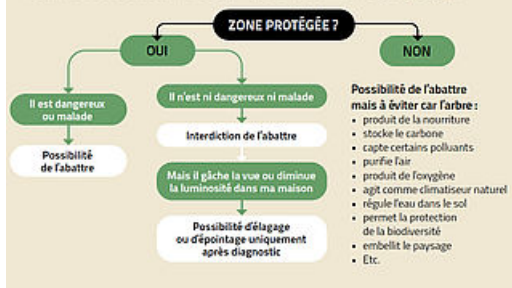

# Environnement

Retrouvez rapidement toutes les informations liées à l'Environnement sur le territoire de Guérande.

Je souhaite abattre un arbre de ma propriété privée. Que dois-je faire ?  
Contacter la direction de l'Urbanisme et de l'Aménagement du territoire de la Ville de Guérande afin de savoir s'il se situe dans une zone protégée

## ACTU ENVIRONNEMENT : ÉVITONS D'ABATTRE LES ARBRES INUTILEMENT !

Ce n'est un secret pour personne : l'arbre est le symbole de la vie. Il possède tellement de vertus qu'il est indispensable de se poser les bonnes questions avant d'envisager l'abattage d'un arbre.