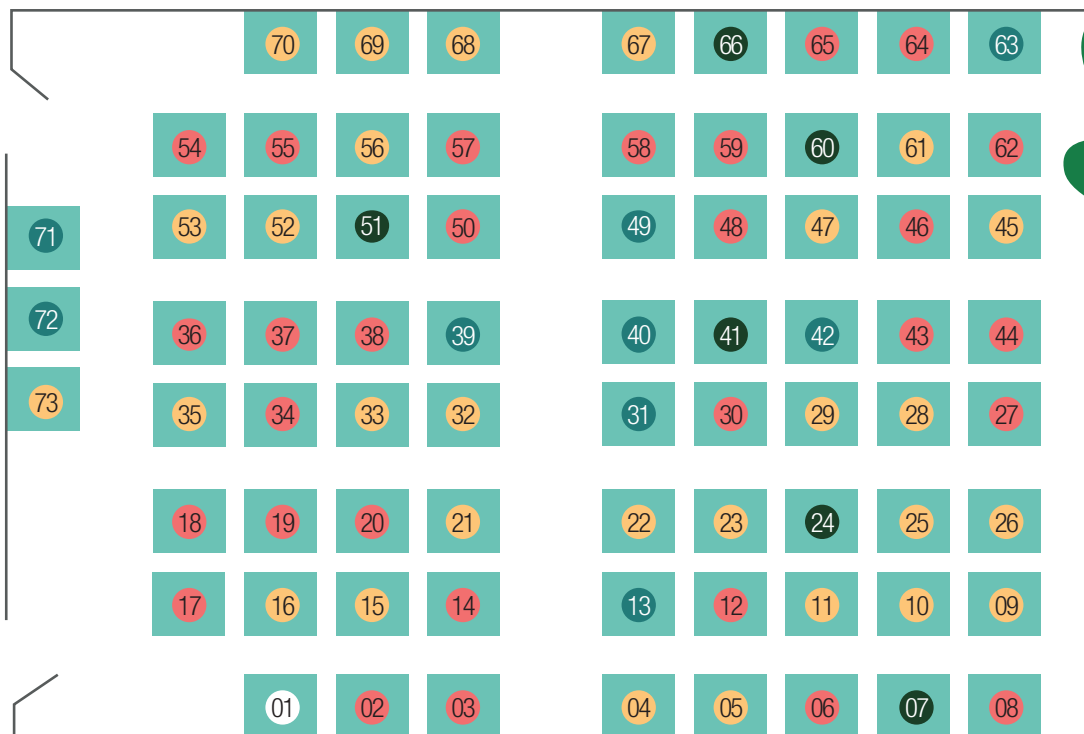

CRÉATION JOKOLO.FR

COMPLEXE SPORTIF DE KERBINIOU Guérande

Environ **70** ASSOCIATIONS
5^{ème} édition

2019 FORUM DES ASSOCIATIONS

SAMEDI 7 SEPTEMBRE
10h-17h entrée gratuite

Ville de Guérande

Environ 70 associations guérandaises vous rencontrent

Restauration

WC

ENTRÉE

Animations

① Ville de Guérande

ENVIRONNEMENT

- 41 AMAP - Consom'acteurs de la Presqu'île Guérandaise
- 66 Cap Soleil
- 51 CPIE Loire Océane
- 24 Guérande Environnement
- 7 Maison des Paludiers
- 60 Univers-Sel