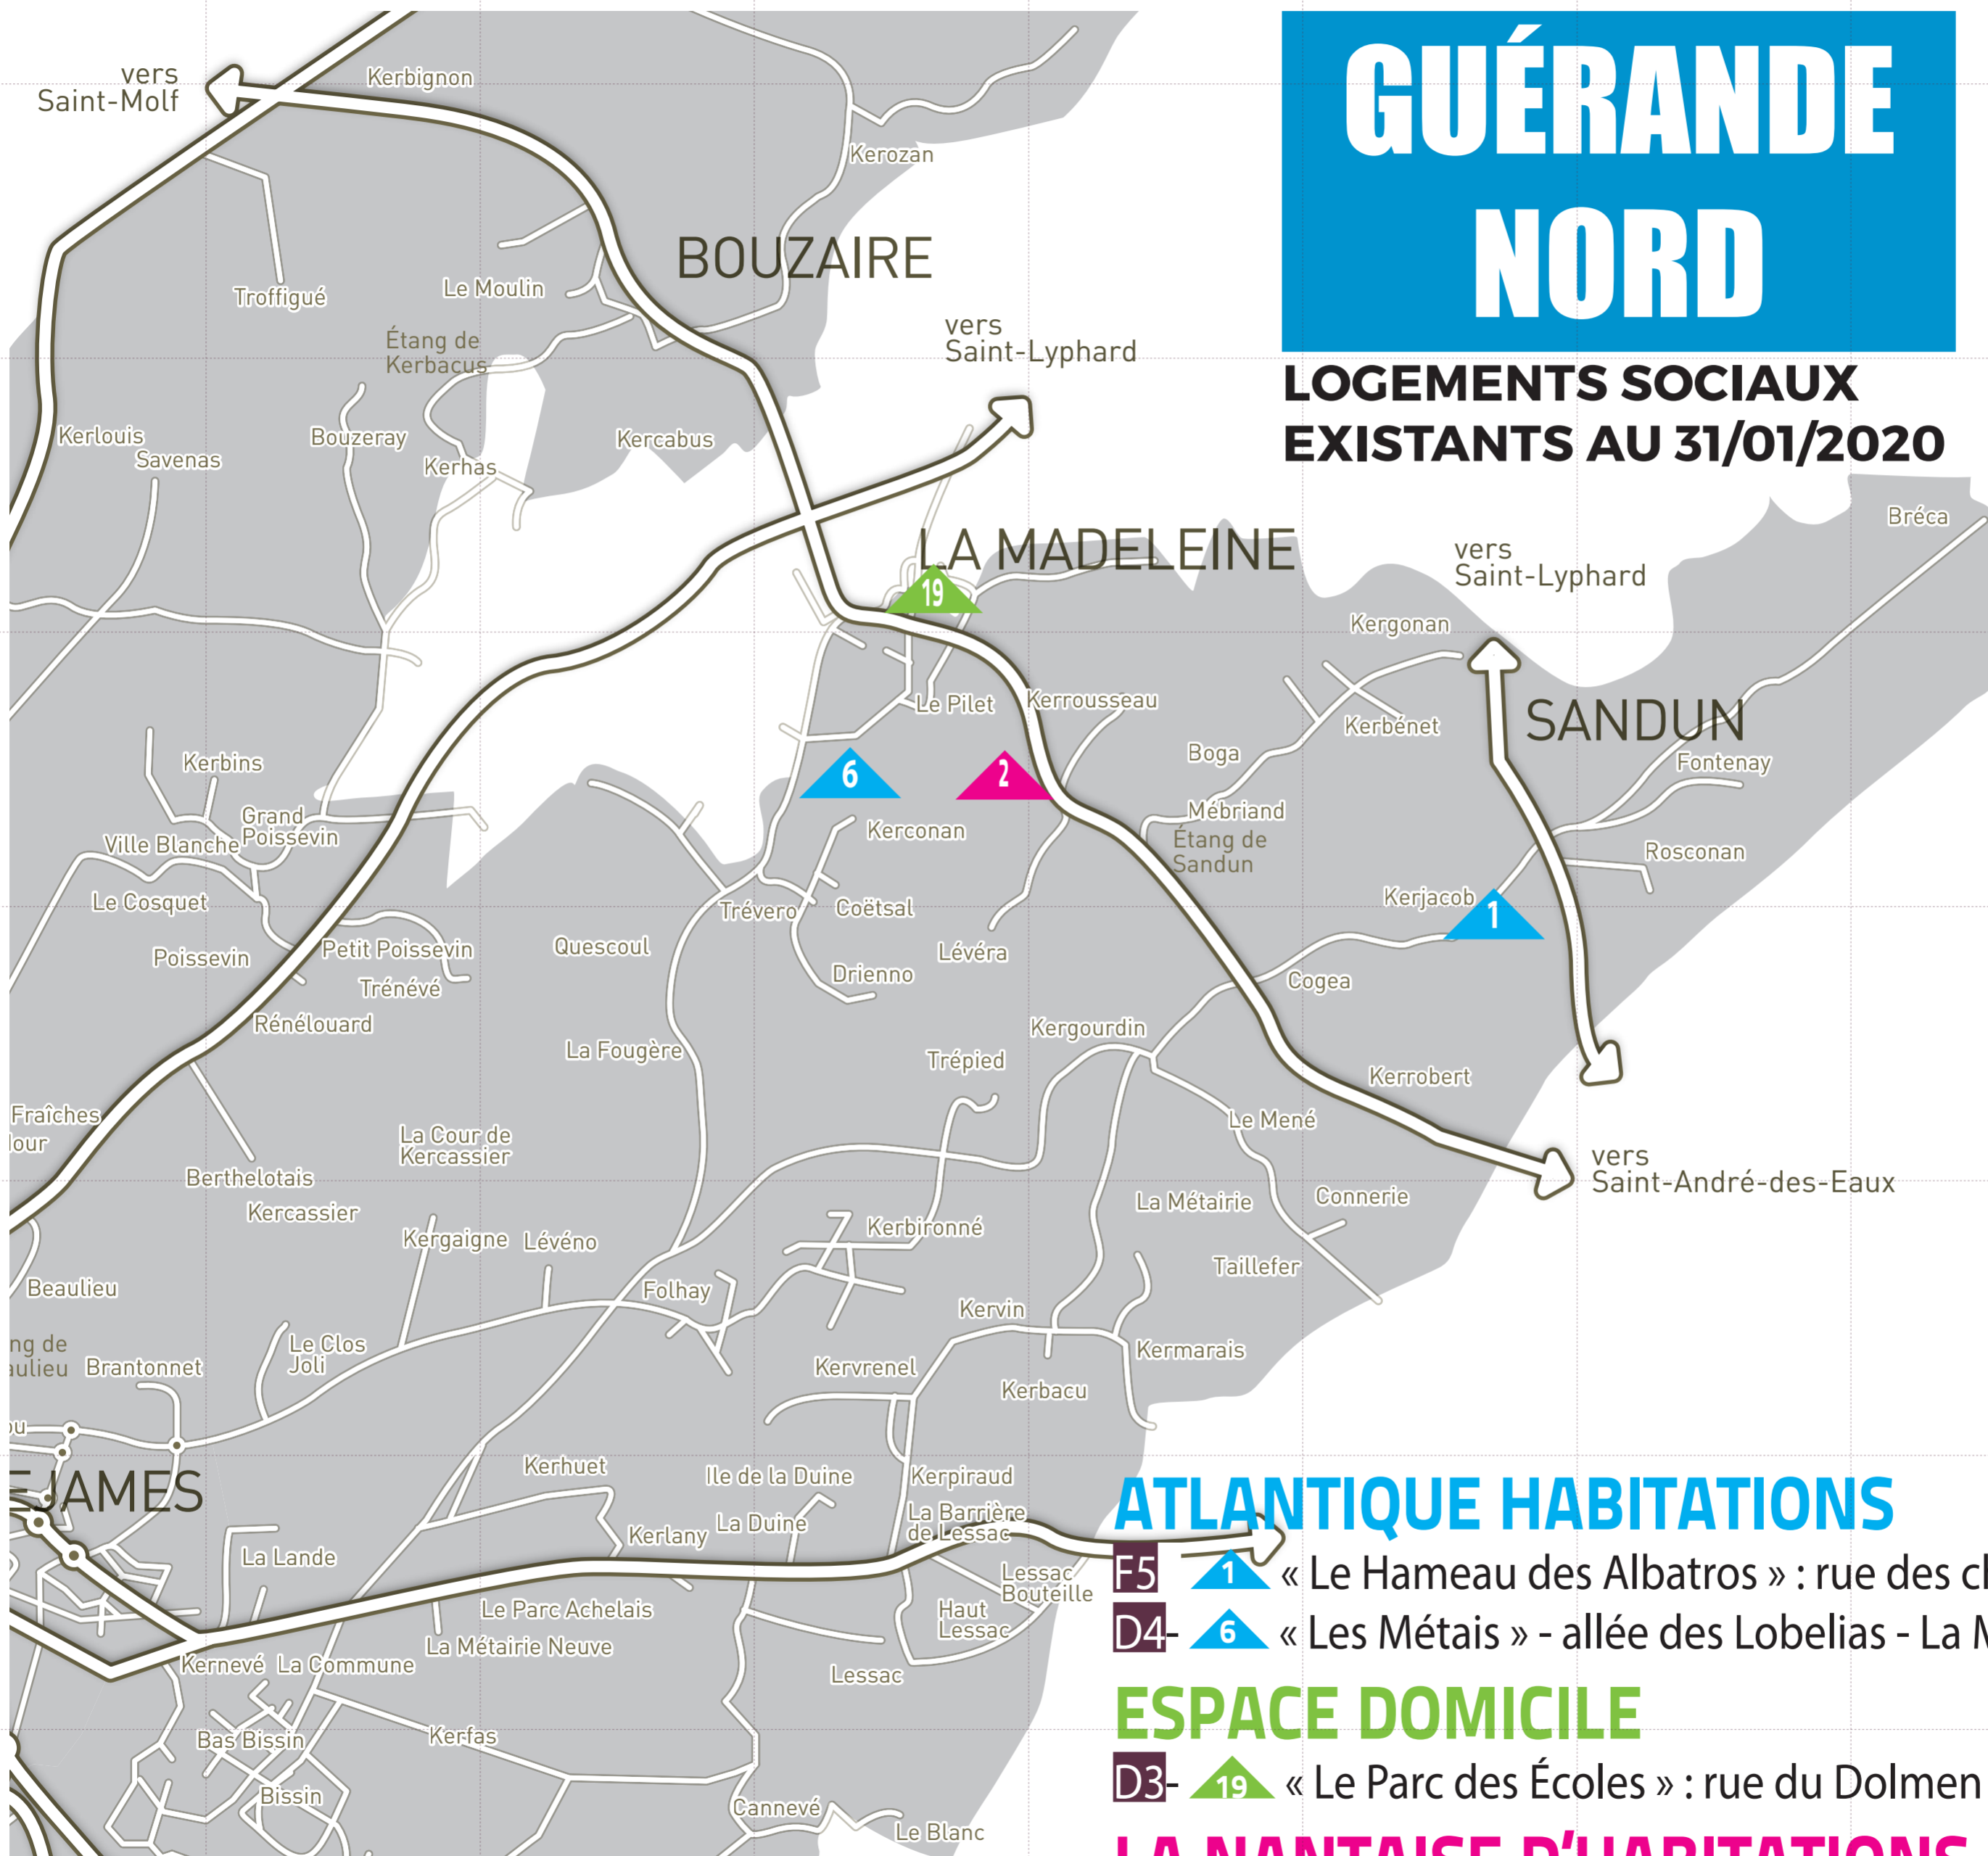

A B C D E F G H I

1
2
3
4
5
6
7
8

GUÉRANDE NORD

LOGEMENTS SOCIAUX EXISTANTS AU 31/01/2020

vers Parc Naturel Régional de La Brière

ATLANTIQUE HABITATIONS

- F5-▲1 « Le Hameau des Albatros » : rue des chênes - Kerjacob
- D4-▲6 « Les Métais » - allée des Lobelias - La Madeleine

ESPACE DOMICILE

- D3-▲19 « Le Parc des Écoles » : rue du Dolmen

LA NANTAISE D'HABITATIONS

- D4-▲2 « Le Clos St-Antoine » : rue St-Exupéry